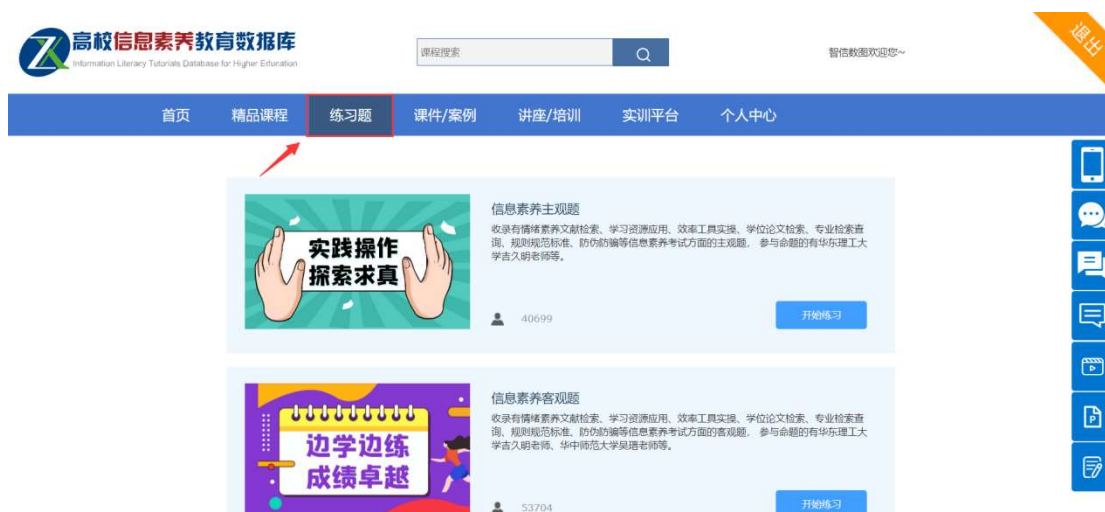

在校园网 IP 范围内访问“备赛学练系统”后，未登录状态下，右上角出现所在学校名称，则表示系统识别访问所用网络为校园网，点击右上角的登录按钮，在弹出的对话框中选择“没有账号，前去注册”即可进行个人账号注册。

特别说明:

如出现校内无法访问学练系统的情况，请使用 VPN 访问方式（Atrust VPN 客户端或网页版 <https://libcon.bupt.edu.cn>）。

2. 点击注册之后，在校园网 IP 范围内注册列表中的学校名称会自动填写，完善相关信息后即可完成注册。（注册好个人账号后，在校外也可以进行学习和考试）

三、视频学习与练习

注册后登录个人账号即可根据数据库首页的九大模块分类进行系统性学习，也可根据内容的难易程度选择性学习。

在学习完一个视频课程后，可直接进行课后练习。

点击如下图所示“练习题”栏目，可通过多套精选练习题巩固知识点。

四、报名与答题

在“备赛学练系统”登录个人账号后，即可在首页看到报名和答题入口，如下图所示，点击即可进入到竞赛系统进行参赛报名和答题。

首页 课程分类 练习题 课件/案例 特色专题 讲座/培训 实训平台 个人中心