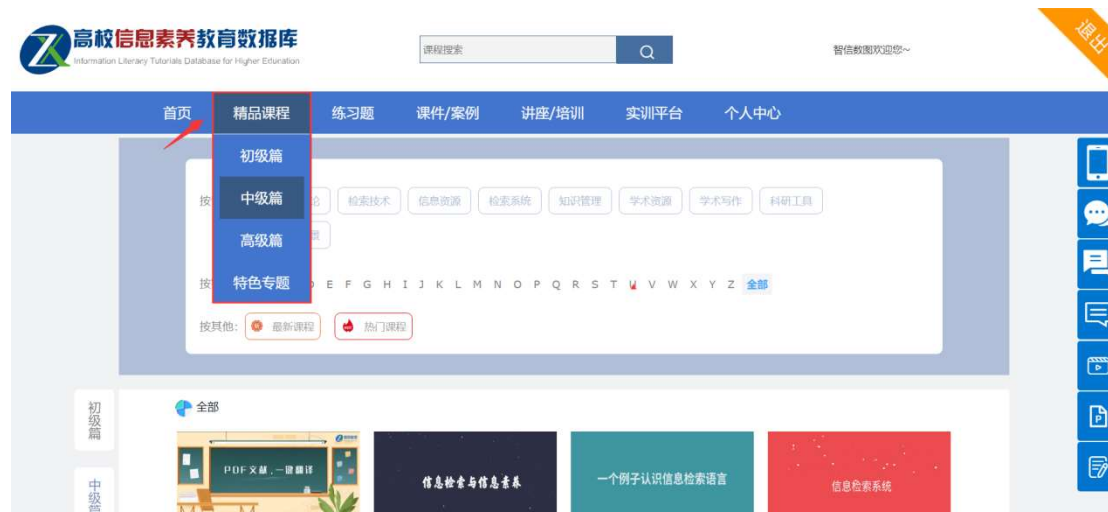

附件:

备赛学练系统注册与学习教程

一、访问方式

(1) 网址访问 <https://suyang.zxhnzq.com/>

(2) 扫码访问

二、账号注册

如果之前注册过账号，进入登录界面后，直接点击系统首页右上角的登录按钮，选择所在学校登录即可。如果是首次访问，则需要通过以下方式，进行账号注册后再登录。

校园网 IP 范围内注册:

在校园网 IP 范围内访问“备赛学练系统”后，未登录状态下，右上角出现所在学校名称，则表示系统识别访问所用网络为校园网，点击右上角的登录按钮，在弹出的对话框中选择“没有账号，前去注册”即可进行个人账号注册。

特别说明:

如出现校内无法访问学练系统的情况，请使用 VPN 访问方式（Atrust VPN 客户端或网页版 <https://libcon.bupt.edu.cn>）。

2. 点击注册之后，在校园网 IP 范围内注册列表中的学校名称会自动填写，完善相关信息后即可完成注册。（注册好个人账号后，在校外也可以进行学习和考试）

三、视频学习与练习

注册后登录个人账号即可根据数据库首页的九大模块分类进行系统性学习，也可根据内容的难易程度选择性学习。

在学习完一个视频课程后，可直接进行课后练习。

点击如下图所示“练习题”栏目，可通过多套精选练习题巩固知识点。

四、报名与答题

在“备赛学练系统”登录个人账号后，即可在首页看到报名和答题入口，如下图所示，点击即可进入到竞赛系统进行参赛报名和答题。

首页 课程分类 练习题 课件/案例 特色专题 讲座/培训 实训平台 个人中心