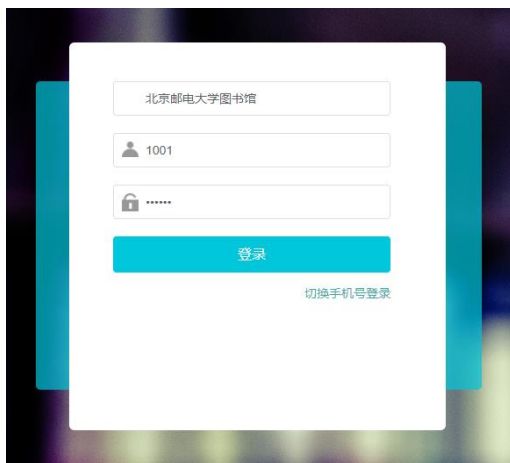

“你看书，我买单”中文图书云推荐活动操作说明

网址：<http://www.sanxinbook.com/>

1. 点击首页读者荐购入口进入

输入我校用户名 1001 密码 123456

2. 选购-如何采选商品

2.1 荐购：

 <p>组织的力量 张丽俊著 机械工业出版社 [2022-1] ISBN: 9787111695875</p> <p>70% 城市次日达 新华书店自营 正版图书 品质保障</p> <p>去荐购</p>	 <p>CRISPR基因... 刘世利 化学工业出版社 [2021]-00 ISBN: 9787123375339</p> <p>去荐购</p>
 <p>在百姓心中树起一... 周子耀 中国戏剧出版社 [2022-6] ISBN: 9787104049609</p> <p>去荐购</p>	 <p>中药材应用实践指... 杨涛 主编 山东科学技术出版... [2015-1] ISBN: 9787533176440</p> <p>去荐购</p>